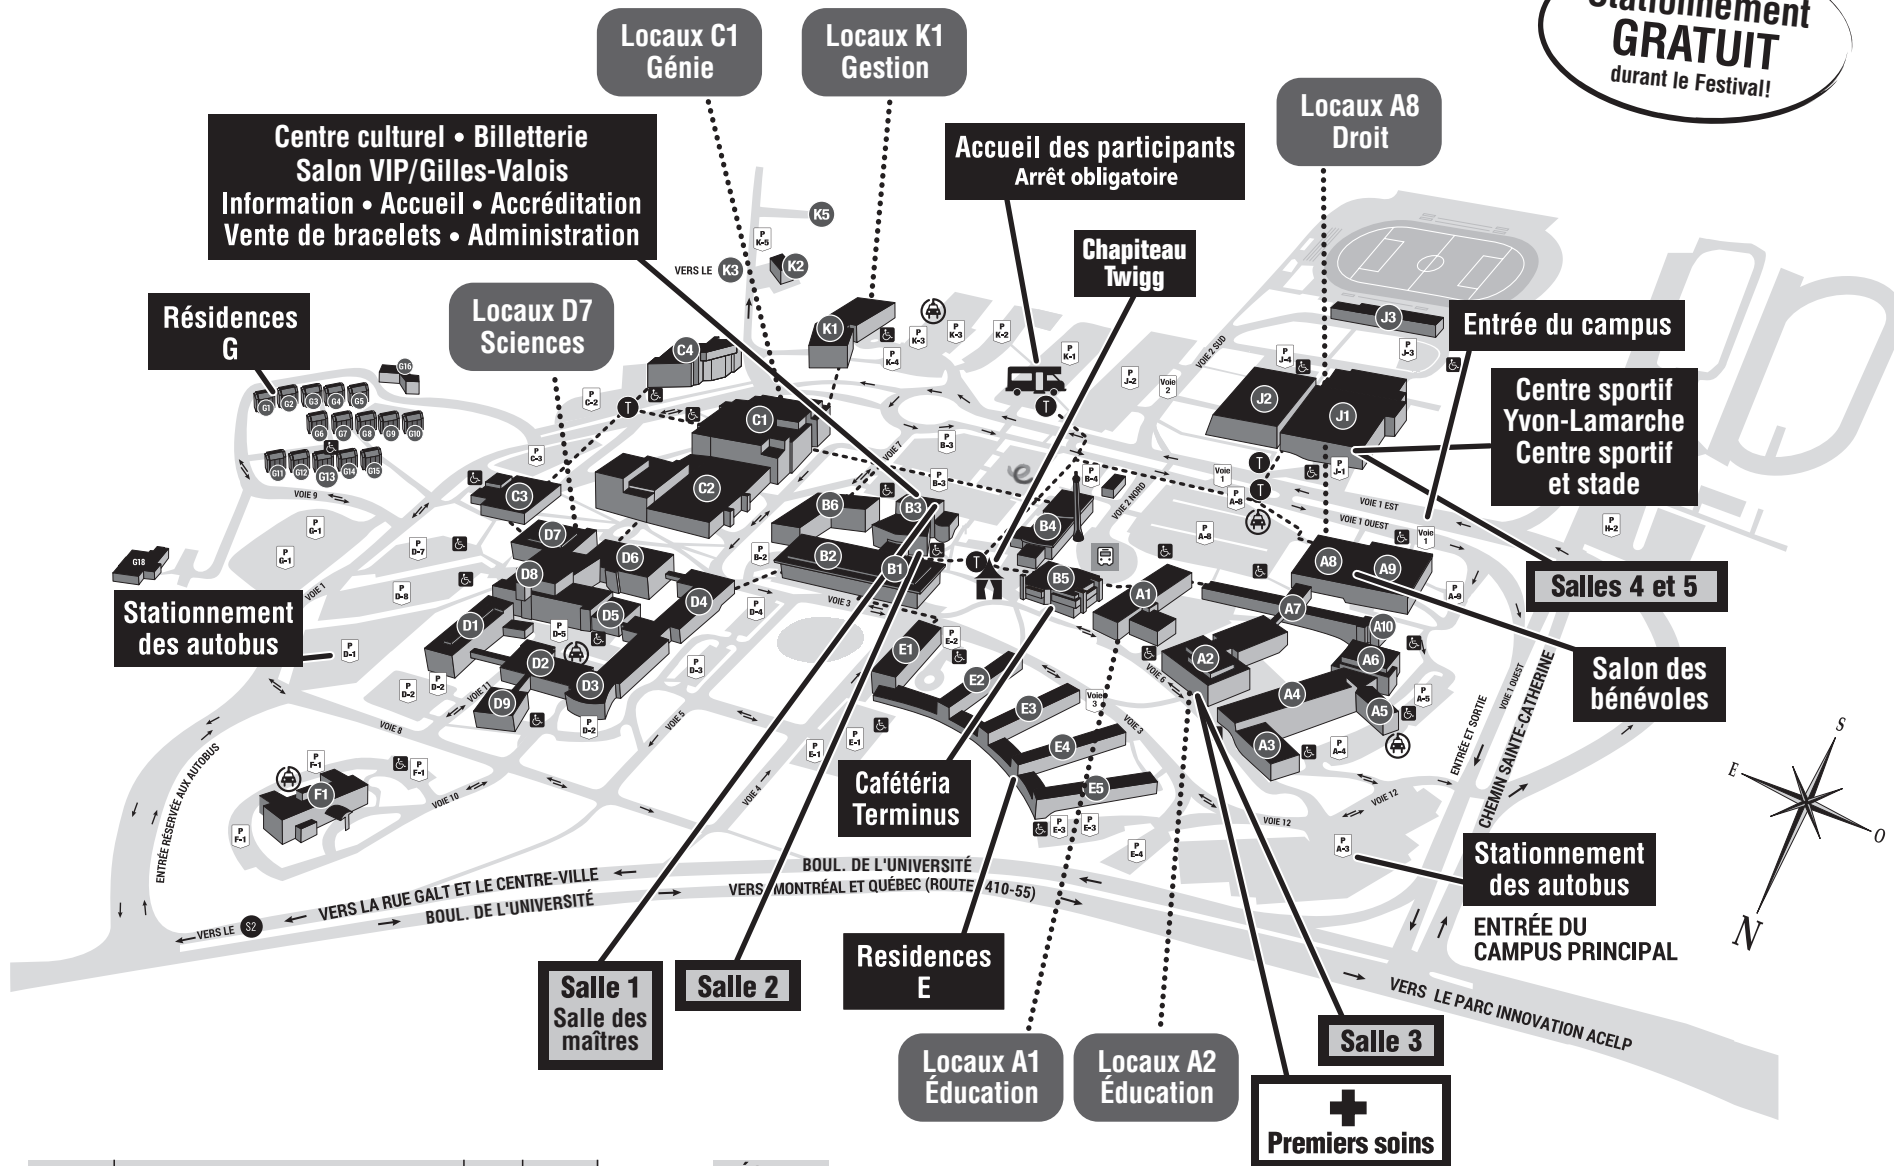

Le site et les salles du Festival

Stationnement GRATUIT
durant le Festival!

No salle	Nom	Pav.	# local
1	Salle Maurice-O'Bready	B3	
2	Petite salle du Centre culturel	B3	
3	Auditorium de la Faculté d'Éducation	A2	1016
4	Centre sportif, gymnase	J1	218-1
5	Centre sportif	J2	212

LÉGENDE

- AUTOBUS (SOCIÉTÉ DE TRANSPORT DE SHERBROOKE)
- CIRCUIT ÉLECTRIQUE
- BRANCHÉ AU TRAVAIL

- PLACES RÉSERVÉES AUX PERSONNES HANDICAPÉES
- PARC DE STATIONNEMENT
- FACULTÉS, PAVILLONS ET SERVICES

- ACCÈS AUX PASSAGES SOUTERRAINS
- PASSAGE SOUTERRAIN POUR PIÉTONS

- SENS UNIQUE
- DOUBLE SENS