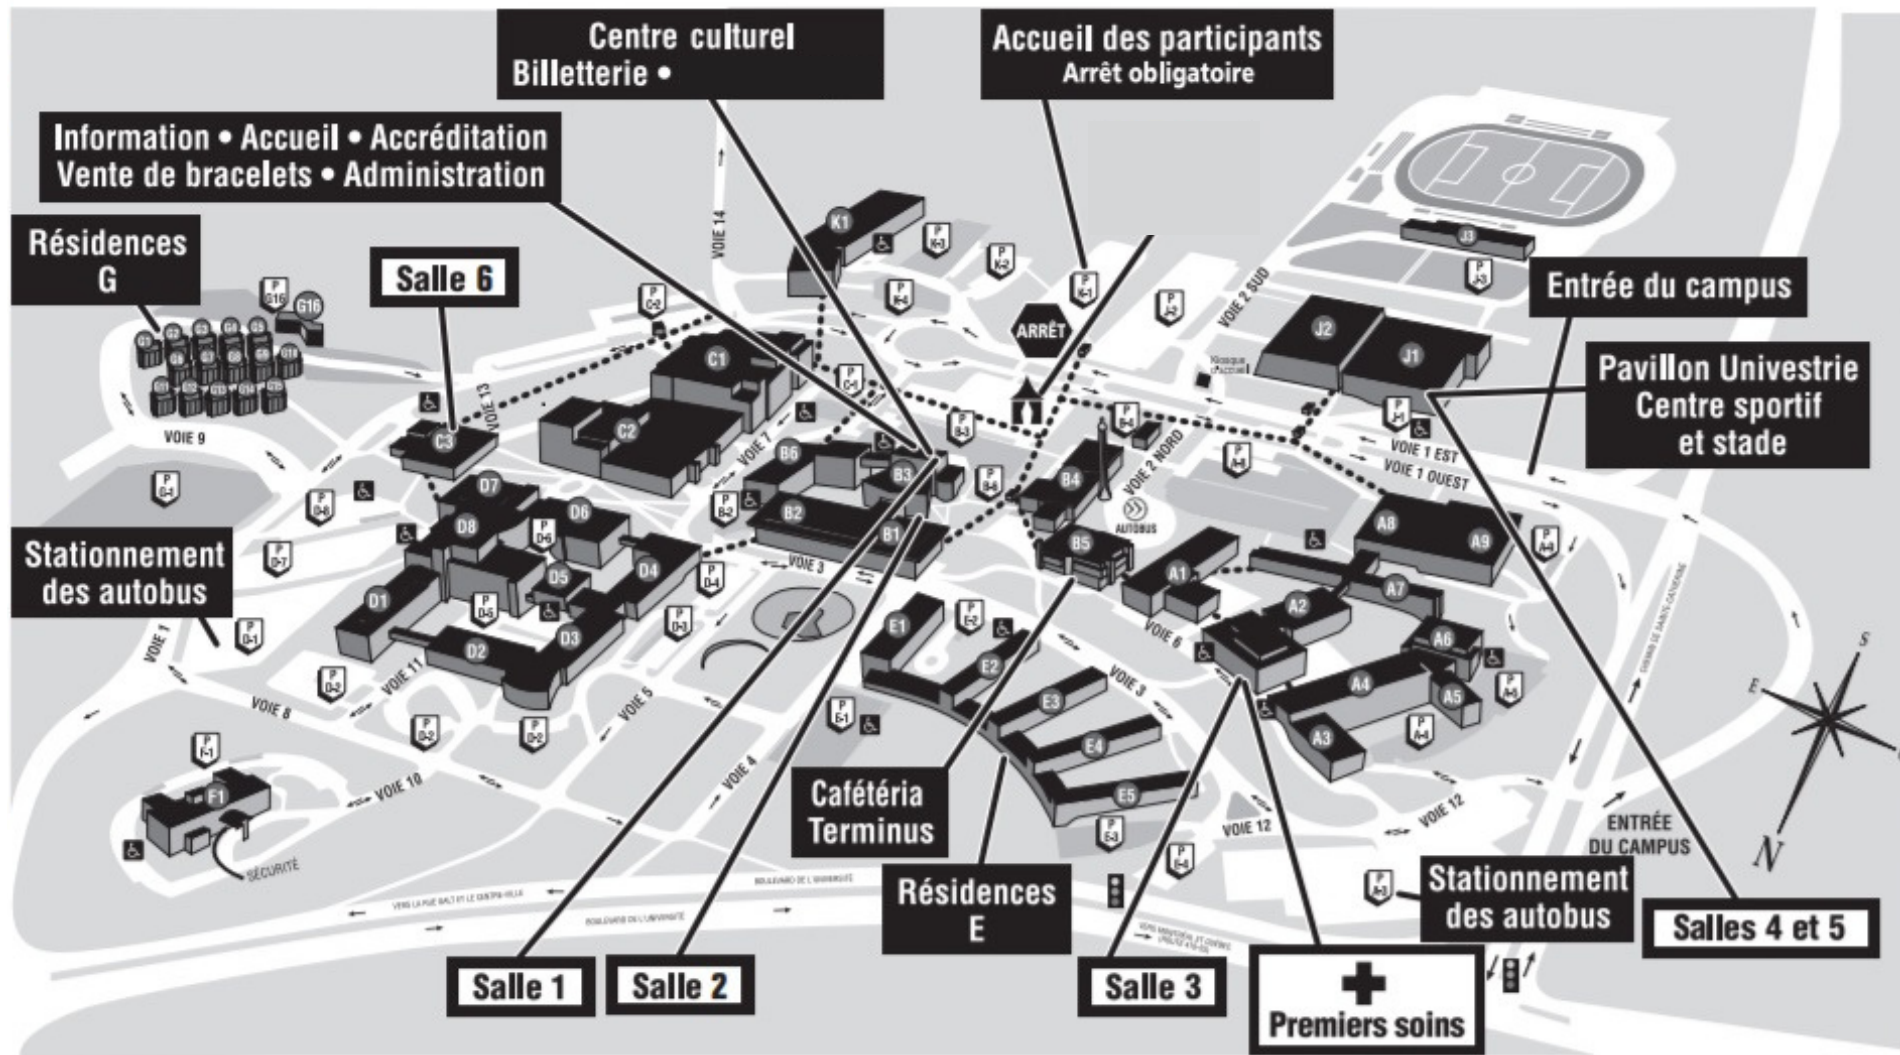

Le site et les salles du Festival

No salle	Nom	Pav.	# local
1	Salle Maurice-O'Bready	B3	
2	Petite salle du Centre culturel	B3	
3	Auditorium de la Faculté d'Éducation	A2	1016
4	Centre sportif, gymnase	J1	218-1
5	Centre sportif	J2	212
6	École de musique	C3	2002

- PLACES RÉSERVÉES AUX PERSONNES HANDICAPÉES
- PASSAGE SOUTERRAIN POUR PIÉTONS
- PARC DE STATIONNEMENT
- SENS UNIQUE
- FACULTÉS, PAVILLONS ET SERVICES
- DOUBLE SENS